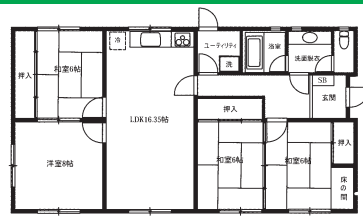

### 九十九里浜近<

販売価格 **1,100万円** (非課税)

テニスやゴルフなどスポーツ施設が充実!!  
年間通して楽しめるリゾート地!!

【物件情報】所在地/千葉県長生郡白子町中里1531-1 土地面積/552.05㎡ 建物面積/98.82㎡ 築年/H2.7月  
土地権利/所有権 地目/宅地 用途地域/無指定 構造/木造スレートぶき平屋建 制限/建築基準法22条区域・  
リゾート法有 道路/東側公道現況幅員約5.4M 設備/公営水道・浄化槽・都市ガス 現況/別荘利用中 引渡/相談